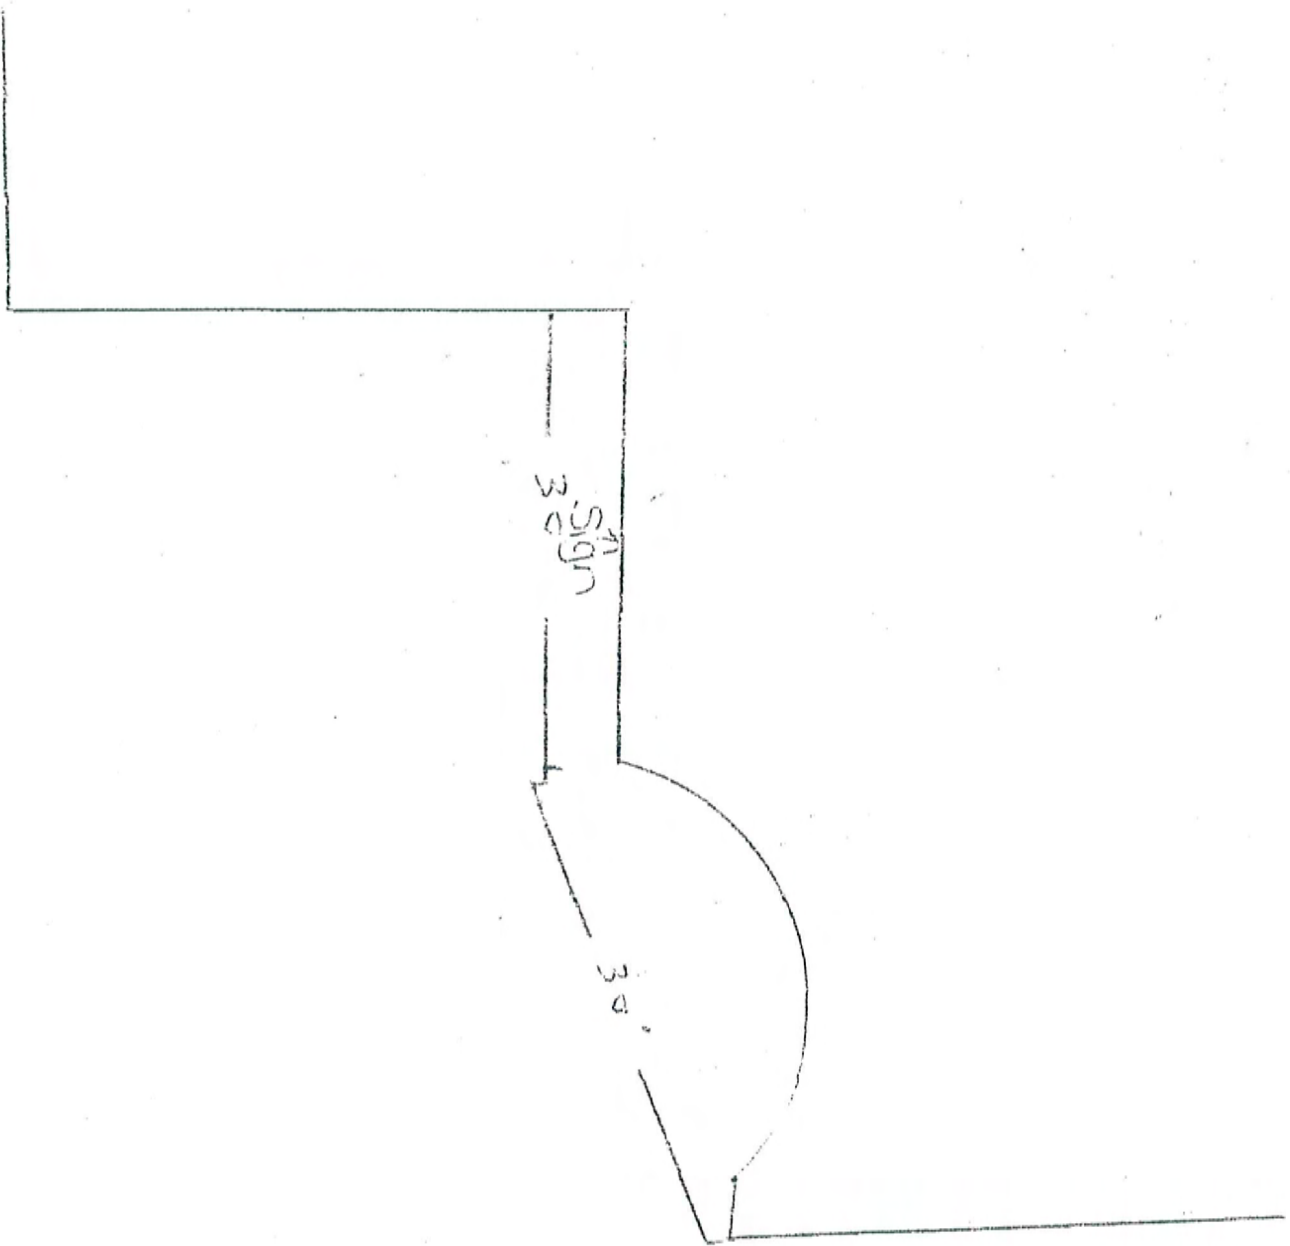

64 Sq.Ft.

# ROJO

66"

MEXICAN BISTRO

140"

N  
↑